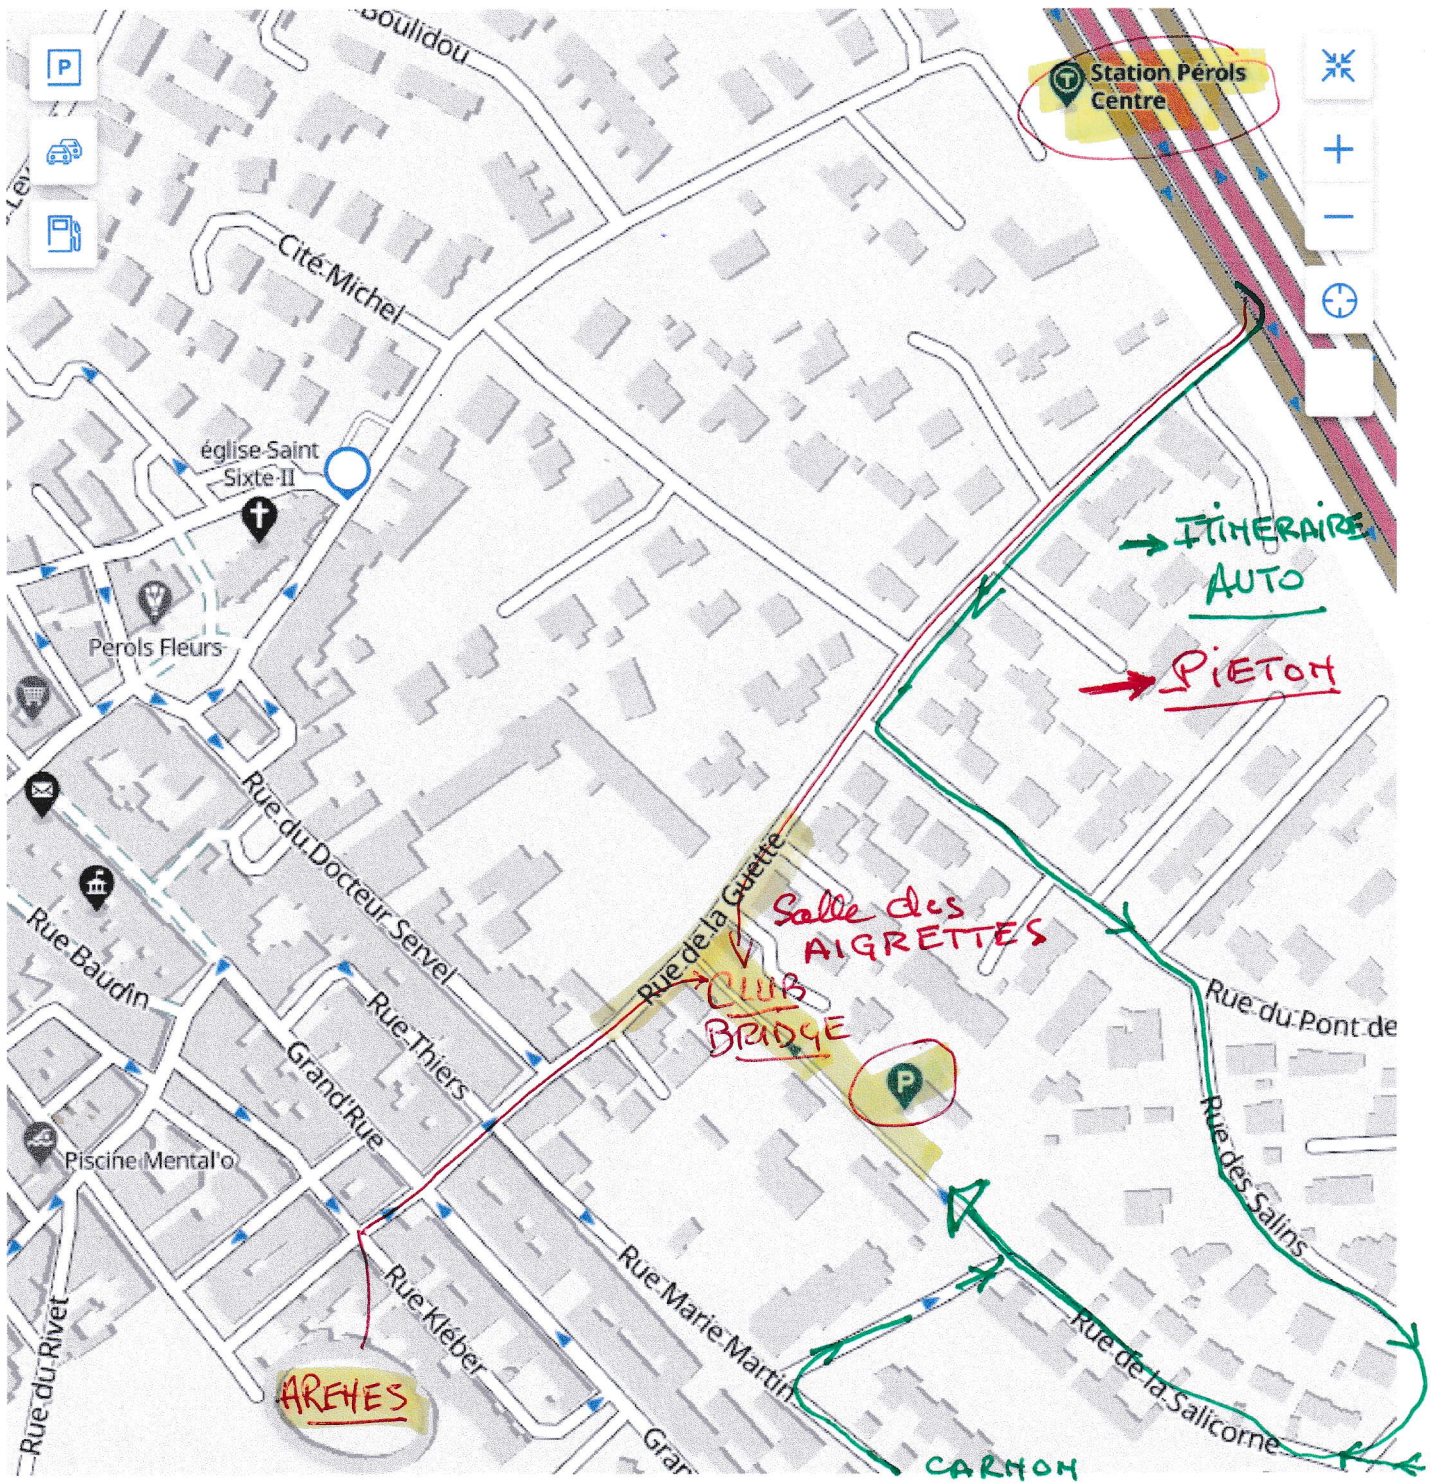

PARKING
ARRET
TRAMWAY
PERUS
CENTRE

Salle des
AIGRETTES

Salle Yves
Abrie
ACTUEL
CLUB

ITINERAIRE
PIETON

P

🚗

🛠️

Station Perols Centre

✖

+

-

⊕

ITINERAIRE AUTO

PIETON

Salle des AIGRETTES

CLUB BRIDGE

AREHES

CARNON

Boulevard

Cité Michel

église Saint Sixte II

Perols Fleurs

Rue du Docteur Serval

Rue Baudin

Rue Thiers

Grand Rue

Piscine Mental'o

Rue Marie-Martin

Rue Kleber

Rue de la Guette

Rue du Pont de

Rue des Salins