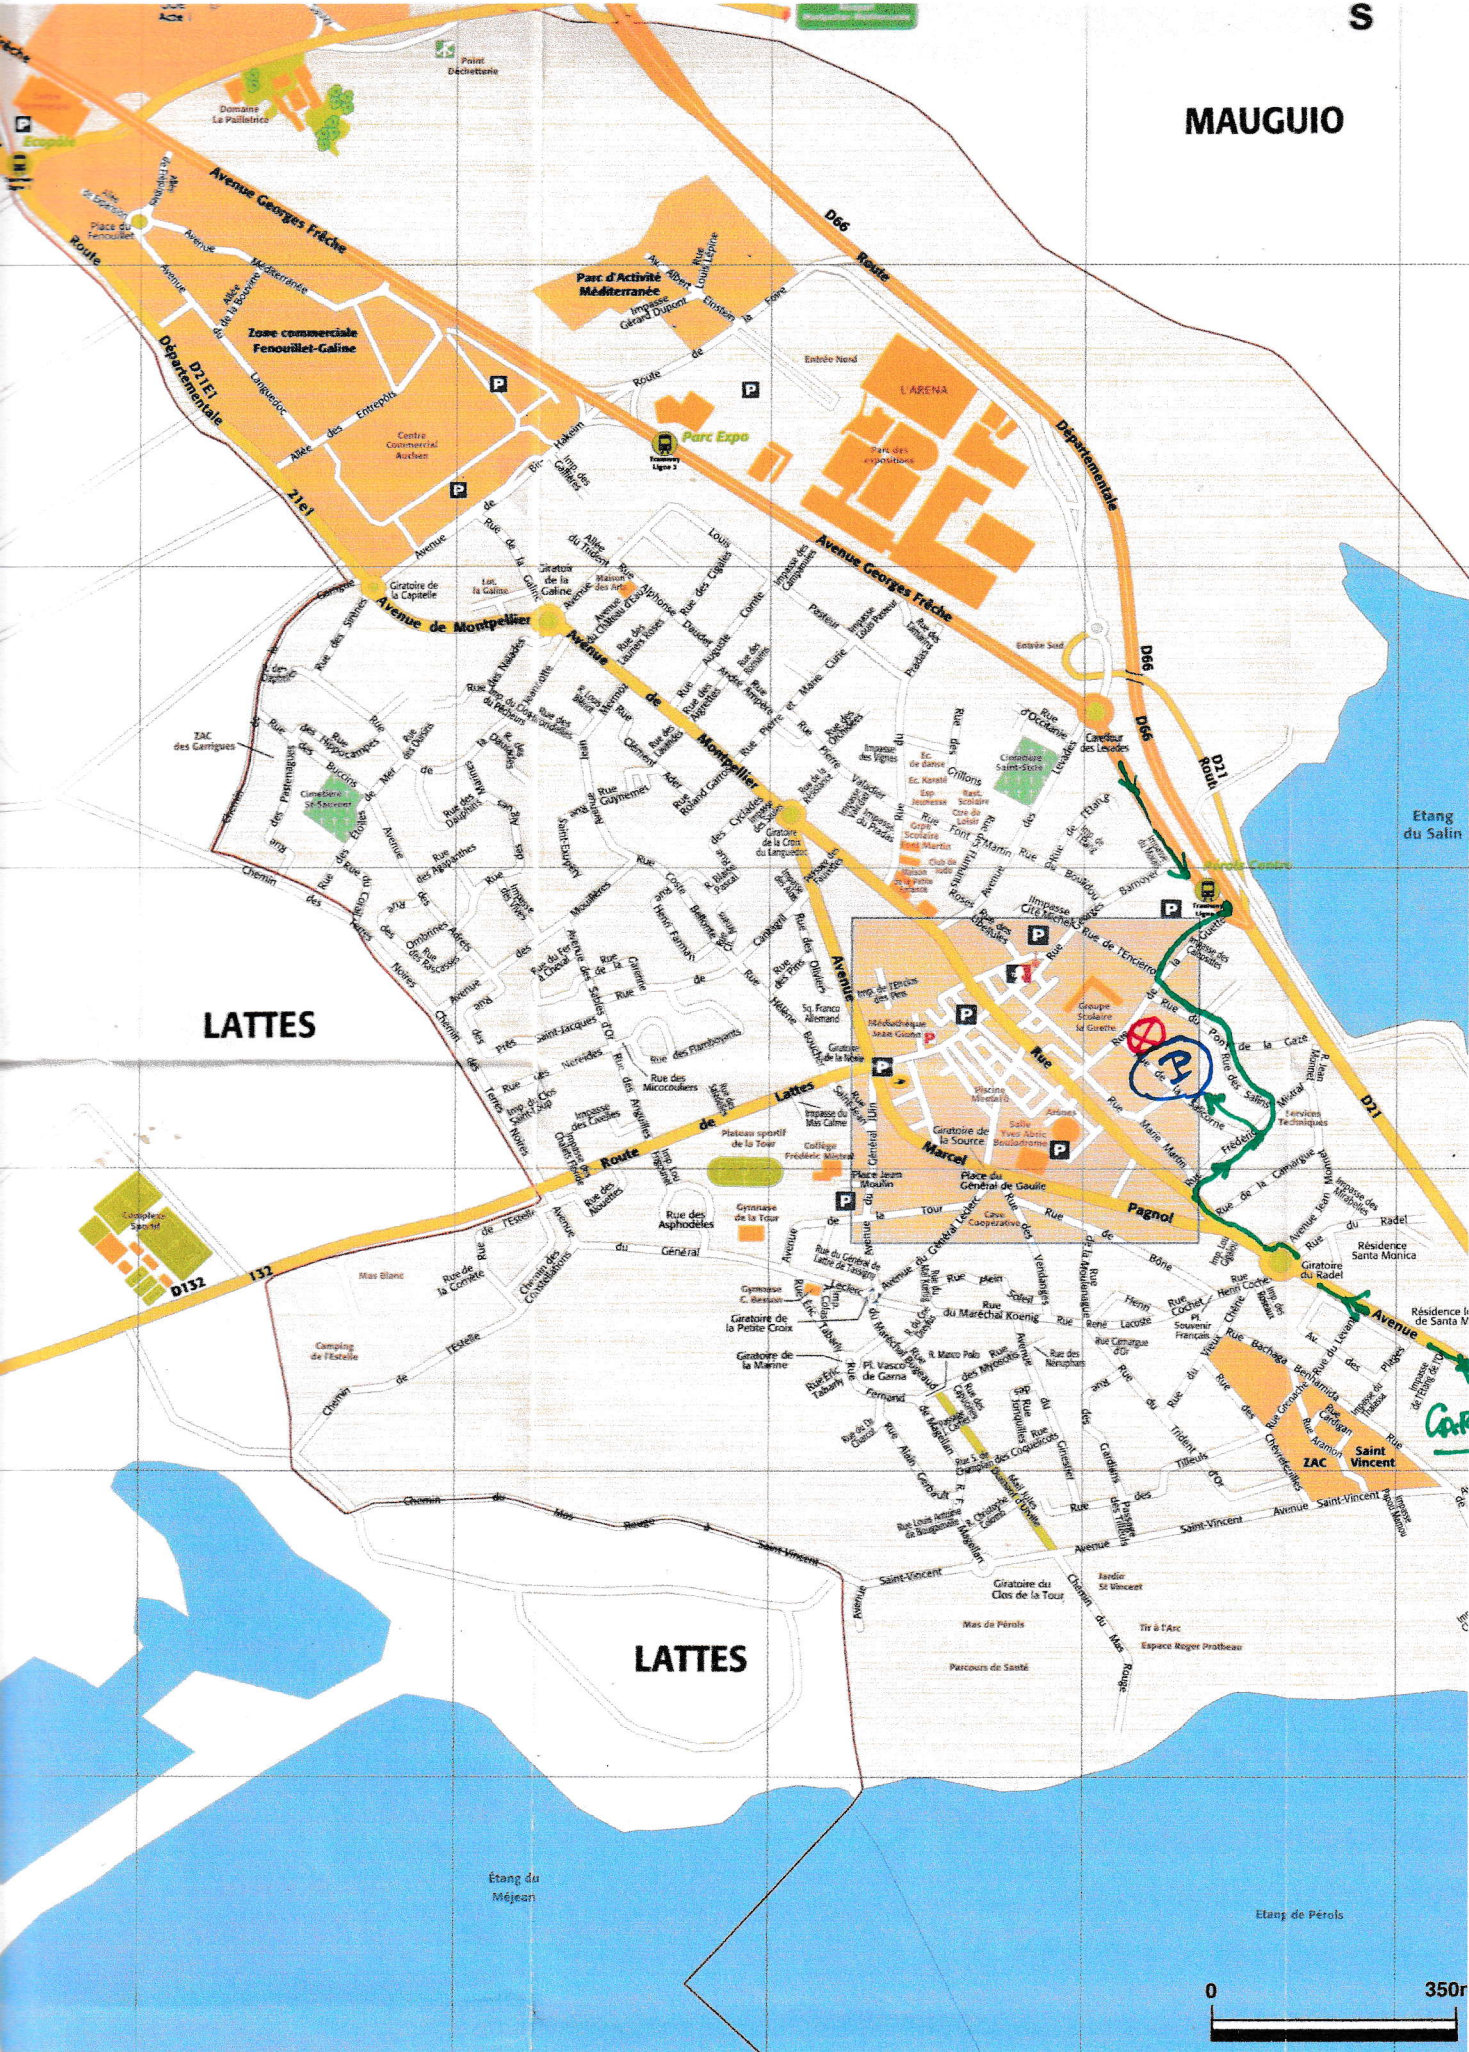

PARKING
ARRET
TRAMWAY
PERUS
CENTRE

Salle des
AIGRETTES

Salle Yves
Abrie
ACTUEL
CLUB

ITINERAIRE
PIETON

P

🚗

🛠️

Station Perols Centre

AREHES

CARNON

Boulevard

Cité Michel

église Saint Sixte II

Perols Fleurs

Rue du Docteur Serval

Rue Baudin

Rue Thiers

Grand Rue

Piscine Mental'o

Rue Marie-Martin

Rue Kleber

Rue de la Guette

Rue du Pont de

Rue des Salins

Rue de la Salicorne

Rue du Rivet

S

MAUGUIO

LATTES

LATTES

Carthou